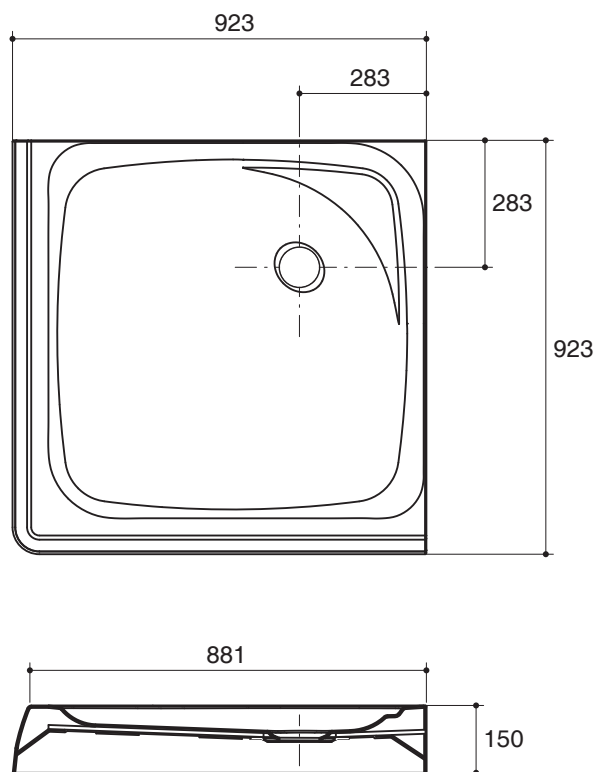

Features

- High quality acrylic mixed with non-slip material for shining and ensures maximum safety
- One-piece configuration
- Shower receptor gradient design for drain water into the drain hole
- Includes drain
- Removable drain for easy cleaning
- 923 x 923 x 150 mm

Product Specification:

The square shower receptor shall be made of high quality acrylic mixed with non-slip material for shining and ensures maximum safety. Product shall be one-piece configuration. Product shall have gradient design for drain water into the drain hole. Product shall include drain Product shall have removable drain for easy cleaning. Product shall be 923 mm in length, 923 mm in width, and 150 mm in height. Product shall be Kohler Model K-17230X-DR-_____.

Technical Information

Fixture:	
Weight	23 kg
Drain hole	90 mm

Installation Notes

Install this product according to the installation guide.

Dimensions are approximate.
Unit: mm.

Product Diagram

คุณลักษณะ

- ผลิตจากอะคริลิกคุณภาพสูงผสมกับสารกันลื่นและเงางาม
- แบบชั้นเดียว
- การดีไซน์ความลาดชันของถาดรองอาบให้น้ำระบายลงสู่ท่อระบายน้ำได้ดี
- พร้อมสะดือน้ำทิ้ง
- สะดืออ่างน้ำทิ้งแบบถอดทำความสะอาดได้
- 923 x 923 x 150 มม.

ข้อมูลผลิตภัณฑ์:

ถาดรองน้ำผลิตจากอะคริลิกคุณภาพสูงผสมกับสารกันลื่นและเงางาม ผลิตภัณฑ์แบบชั้นเดียว ผลิตภัณฑ์ที่ดีไซน์ความลาดชันของถาดรองอาบน้ำให้น้ำระบายลงสู่ท่อระบายน้ำได้ดี ผลิตภัณฑ์พร้อมสะดือน้ำทิ้งและเป็นแบบถอดทำความสะอาดได้ ผลิตภัณฑ์มีขนาดยาว 923 มม. กว้าง 923 มม. และสูง 150 มม. ผลิตภัณฑ์รุ่นนี้คือ ผลิตภัณฑ์โคห์เลอร์รุ่น K-17230X-DR-_____ .