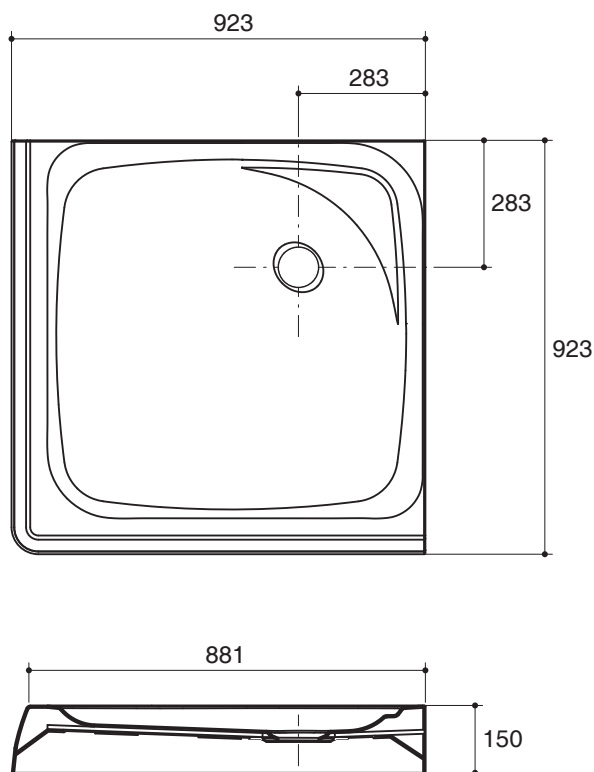

Product Specification:

The square shower receptor shall be made of high quality acrylic mixed with non-slip material for shining and ensures maximum safety. Product shall be one-piece configuration. Product shall have gradient design for drain water into the drain hole. Product shall include drain Product shall have removable drain for easy cleaning. Product shall be 923 mm in length, 923 mm in width, and 150 mm in height. Product shall be Kohler Model K-17230X-DR-_____.

Technical Information

Fixture:	
Weight	23 kg
Drain hole	90 mm

Installation Notes

Install this product according to the installation guide.

Dimensions are approximate.
Unit: mm.

Product Diagram

คุณลักษณะ

- ผลิตจากอะคริลิกคุณภาพสูงผสมกับสารกันลื่นและเงางาม
- แบบชั้นเดียว
- การดีไซน์ความลาดชันของถาดรองอาบให้น้ำระบายลงสู่ท่อระบายน้ำได้ดี
- พร้อมสะดือน้ำทิ้ง
- สะดืออ่างน้ำทิ้งแบบถอดทำความสะอาดได้
- 923 x 923 x 150 มม.

ข้อมูลผลิตภัณฑ์:

ถาดรองน้ำผลิตจากอะคริลิกคุณภาพสูงผสมกับสารกันลื่นและเงางาม ผลิตภัณฑ์แบบชั้นเดียว ผลิตภัณฑ์ที่ดีไซน์ความลาดชันของถาดรองอาบน้ำให้น้ำระบายลงสู่ท่อระบายน้ำได้ดี ผลิตภัณฑ์พร้อมสะดือน้ำทิ้งและเป็นแบบถอดทำความสะอาดได้ ผลิตภัณฑ์มีขนาดยาว 923 มม. กว้าง 923 มม. และสูง 150 มม. ผลิตภัณฑ์รุ่นนี้คือ ผลิตภัณฑ์โคห์เลอร์รุ่น K-17230X-DR-_____ .

ข้อมูลเฉพาะ

ผลิตภัณฑ์	
น้ำหนัก	23 กิโลกรัม
ขนาดระบายน้ำ	90 มม.

ข้อสังเกตสำหรับการติดตั้ง

ติดตั้งผลิตภัณฑ์โดยใช้คู่มือข้อแนะนำการติดตั้ง

ขนาดระยะแสดงค่าโดยประมาณ
หน่วย: มม.

ภาพแสดงผลิตภัณฑ์